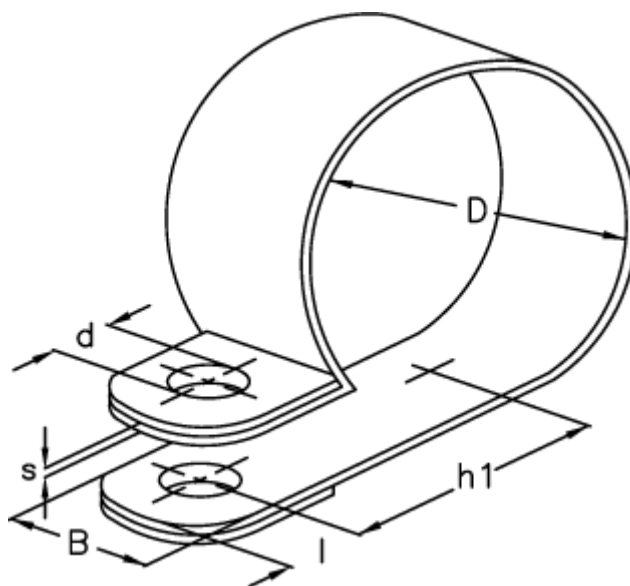

Varenummer: 024116920039

Beskrivelse: Norma rørbøjle RS 1. 39/20 W1

Mål

Bredde B	= 20
d	= 8.4
Diameter D	= 39
h1	= 32.0
l	= 8.5
s	= 1.0